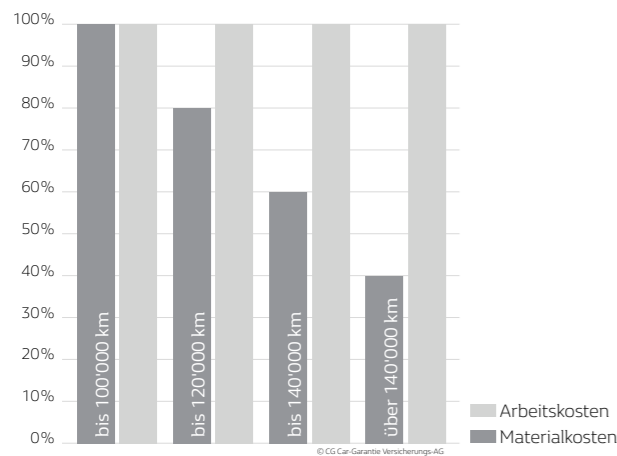

So bremsen Sie Reparaturkosten aus

Mit einer Garantie von Renault SELECTION werden Ihnen im Garantiefall bis zu einer Gesamtleistung von 100'000 km die vollen Arbeits- und Materialkosten erstattet, selbstverständlich auch dann, wenn an Ihrem Fahrzeug mehrfach Schäden auftreten.

Erst darüber hinaus leisten Sie bei den Materialkosten einen wertgerechten, nach den tatsächlich gefahrenen Kilometern gestaffelten Eigenanteil. Nähere Informationen erhalten Sie bei Ihrem Renault Partner.