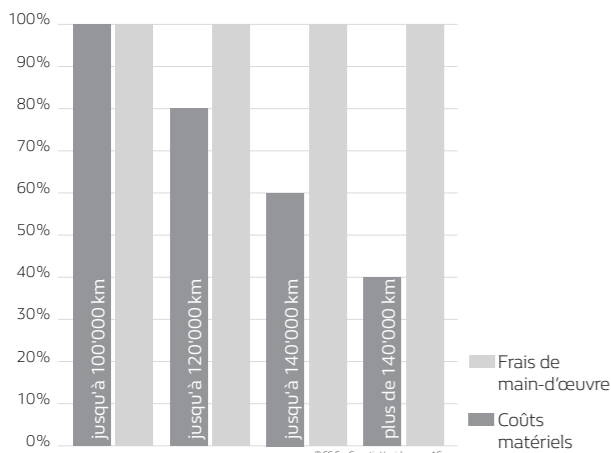

Réduisez vos frais de réparations

Avec une garantie Renault SELECTION, vous obtenez le remboursement intégral des frais de main d'œuvre et des coûts de matériel en cas de garantie jusqu'à un kilométrage total de 100'000 km, y compris lorsque votre véhicule a subi plusieurs dommages.

Au-delà de ce kilométrage, vous réglez un pourcentage des coûts, comme indiqué ci-dessous. Vous obtiendrez de plus amples informations auprès de votre partenaire Renault.

Remboursement des frais de matériel en fonction de la vétusté de l'élément au moment de la survenance du dommage.

Remarque : Afin de bénéficier de votre garantie frais de réparation, vous devez respecter les intervalles d'entretien et de maintenance prévus par votre importateur. N'hésitez pas à en parler avec votre partenaire Renault, il réalisera volontiers ces travaux pour vous.

L'achat de voitures d'occasion en toute confiance.

Les avantages avec Renault SELECTION

– Check complet du véhicule

La voiture est contrôlée selon une check-list spécifique pour remplir les critères de qualité Renault SELECTION. Ainsi vous êtes certain que votre occasion se conduit comme une neuve.

– Essai immédiat du véhicule

Dans le réseau Renault SELECTION vous pouvez essayer rapidement le véhicule de votre choix.

– Garantie de 12 ou 24 mois, assistance incluse

Soyez rassuré! Avec une garantie Renault SELECTION vous bénéficiez de 12 ou 24 mois de garantie sur les pièces mécaniques et électroniques (main-d'œuvre comprise), assistance dans 44 pays d'Europe incluse.

– Satisfait ou échangé

Si vous n'êtes pas satisfait de votre achat, vous avez la possibilité d'échanger le véhicule dans un délai de 5 jours ouvrables ou 1'000 kilomètres parcourus après la livraison contre une voiture équivalente du stock du même distributeur Renault.

– Reprise possible de l'ancienne voiture

Profitez d'une reprise avantageuse de votre véhicule actuel.

– Services avantageux chez votre distributeur Renault

Un contrôle gratuit vous est proposé par votre distributeur Renault SELECTION après un mois ou 2'000 kilomètres parcourus.

– Financement et leasing

A l'achat d'une voiture Renault SELECTION, RCI Finance vous fait bénéficier d'offres attractives de financement.

Une valeur ajoutée pour votre véhicule

En optant pour Renault SELECTION, vous recevez vos documents de garantie personnels. Cela présente pour vous un avantage réel qui s'avère payant en cas de revente :

- Les documents de garantie prouvent vos droits de garantie.
- L'entretien régulier de votre véhicule en atelier est renseigné.
- En cas de changement de propriétaire au cours de la période de validité, la garantie peut être transférée.

Saisissez maintenant la chance de bénéficier d'une sécurité accrue en cas de réparation !

Votre partenaire Renault

Renault SELECTION

Roulez l'esprit tranquille

Le programme Renault SELECTION a été conçu en collaboration avec CarGarantie et RCI Finance SA spécialement pour le marché des véhicules d'occasion de l'organisation commerciale Renault.

Document non contractuel sous réserve d'erreurs d'impression et de modifications.
CH-fr/AG – 109325.1 – 01a, 01b, 01c
Version : 03/2019

Renault SELECTION

Une protection fiable pour votre occasion